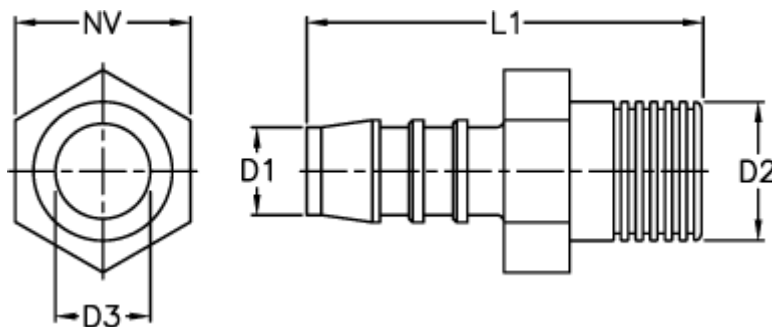

Varenummer: 027108907012

Beskrivelse: Norma slangestuds GES 12 / M18x1,5

Mål

D1 = 12

D2 = M18 x 1,5

D3 = 8.6

L1 = 54.0

NV = 22